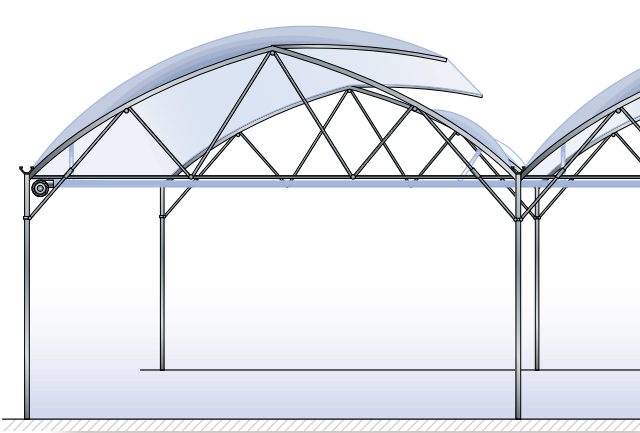

## DOUBLE PAROI GONFLABLE

[ ENTREZ DANS LE MONDE  
DES CHAPELLES RICHEL ]

Opter pour une serre chapelle RICHEL, c'est bénéficier à la fois de la technologie la plus avancée et de l'expertise du créateur des serres chapelles à double paroi gonflable et du 1<sup>er</sup> constructeur européen :

Les serres chapelle RICHEL sont disponibles dans une gamme très étendue de 6,40 m à 12,80 m de large, avec ouvrants 20 %, 35 %, 40 % et 50 %.

Tous nos modèles optimisent les paramètres qui conditionnent le succès de vos cultures : aération, volume, espace, luminosité, robustesse, adaptabilité.

> CLIPS RICHEL

> La DOUBLE PAROI GONFLABLE  
est une CRÉATION RICHEL

Serre 8 m XR