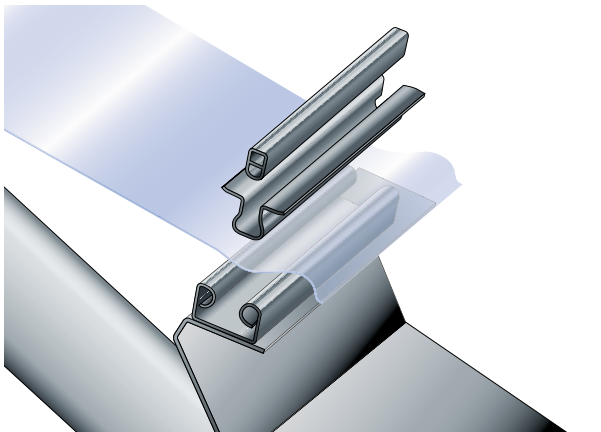

## DOUBLE PAROI GONFLABLE

[ ENTREZ DANS LE MONDE  
DES CHAPELLES RICHEL ]

Opter pour une serre chapelle RICHEL, c'est bénéficier à la fois de la technologie la plus avancée et de l'expertise du créateur des serres chapelles à double paroi gonflable et du 1<sup>er</sup> constructeur européen :

- Bureau d'études intégré.
- Outil industriel de production d'une capacité de plus de 250 ha/an.
- Gamme complète d'équipements.
- Équipes de monteurs dans le monde entier.

Avance technologique (brevets internationaux) et exigence permanente d'innovation et de qualité caractérisent les modèles de la gamme RICHEL.

Les serres chapelle RICHEL sont disponibles dans une gamme très étendue de 6,40 m à 12,80 m de large, avec ouvrants 20 %, 35 %, 40 % et 50 %.

Tous nos modèles optimisent les paramètres qui conditionnent le succès de vos cultures : aération, volume, espace, luminosité, robustesse, adaptabilité.

> CLIPS RICHEL

> La DOUBLE PAROI GONFLABLE  
est une CRÉATION RICHEL

Serre 8 m XR