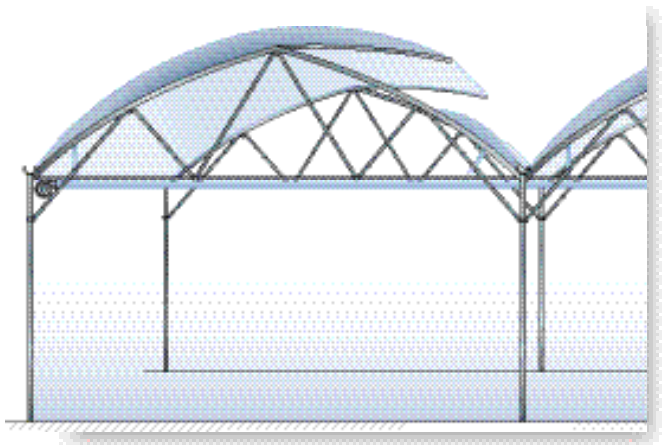

> CLIPS RICHEL

> La DOBLE PARED INFLABLE es una CREACIÓN RICHEL

DOBLE PARED INFLABLE

[ENTRE EN EL MUNDO
DE LAS CAPILLAS RICHEL]

Optar para un invernadero capilla RICHEL, es beneficiar a la vez de la tecnología más avanzada y de la experiencia del creador de los invernaderos capillas con doble pared inflable y del 1^{er} constructor europeo :

Avance tecnológico (patentes internacionales) y exigencia permanente de innovación y calidad caracterizan los modelos de la gama Richel.

Los invernaderos capilla RICHEL están disponibles en una gama muy extendida de 6,40 m a 12,80 m de ancho, con ventanas 20 %, 35 %, 40 % y 50 %.